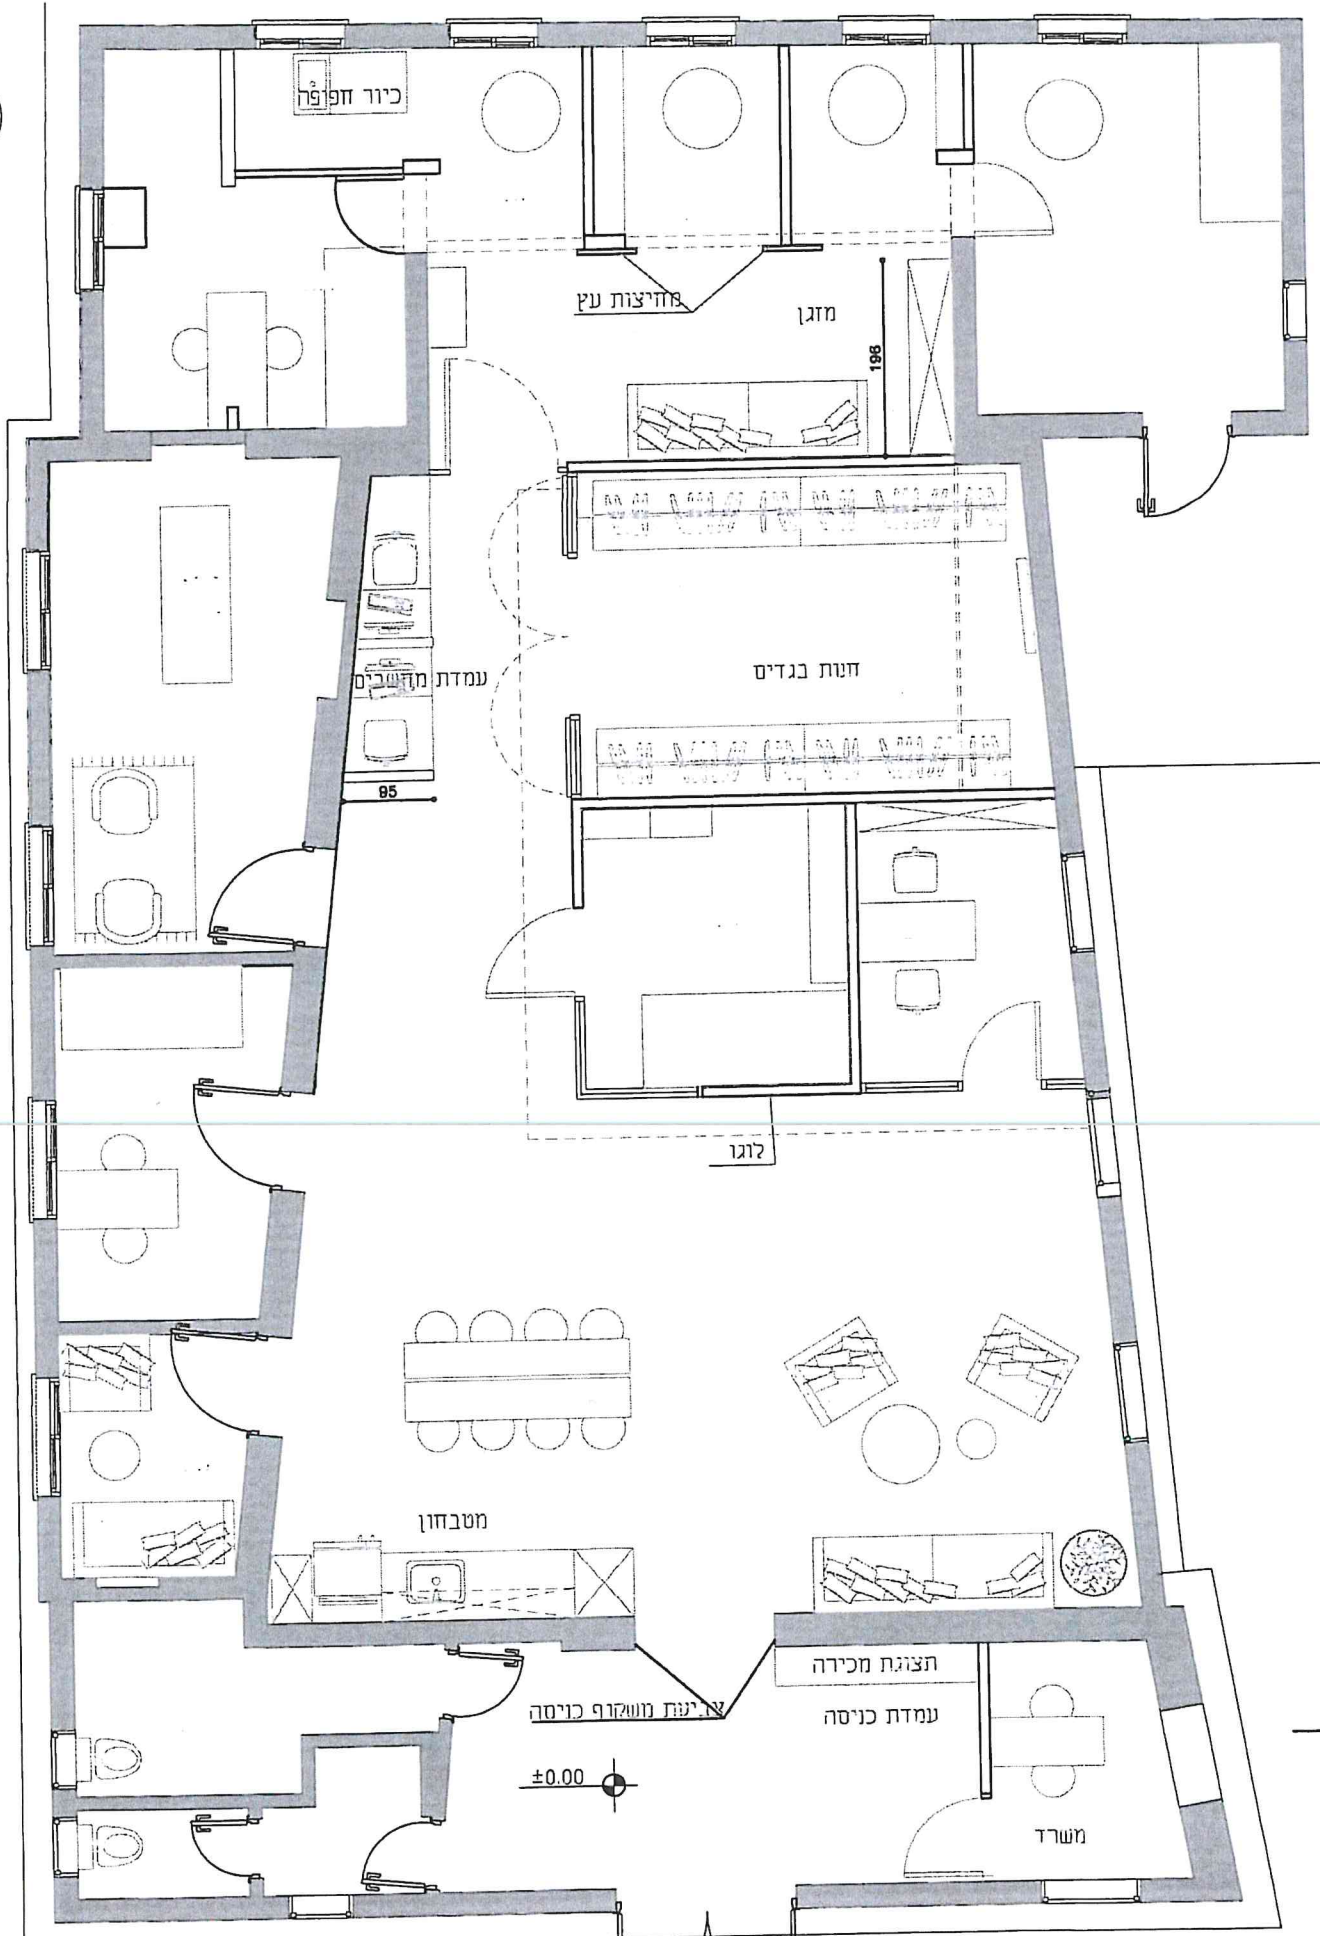

218 נ"ל

קנ"מ 1:50

שלט כניסה להאב נשים

תוכנית העמדת ריהוט