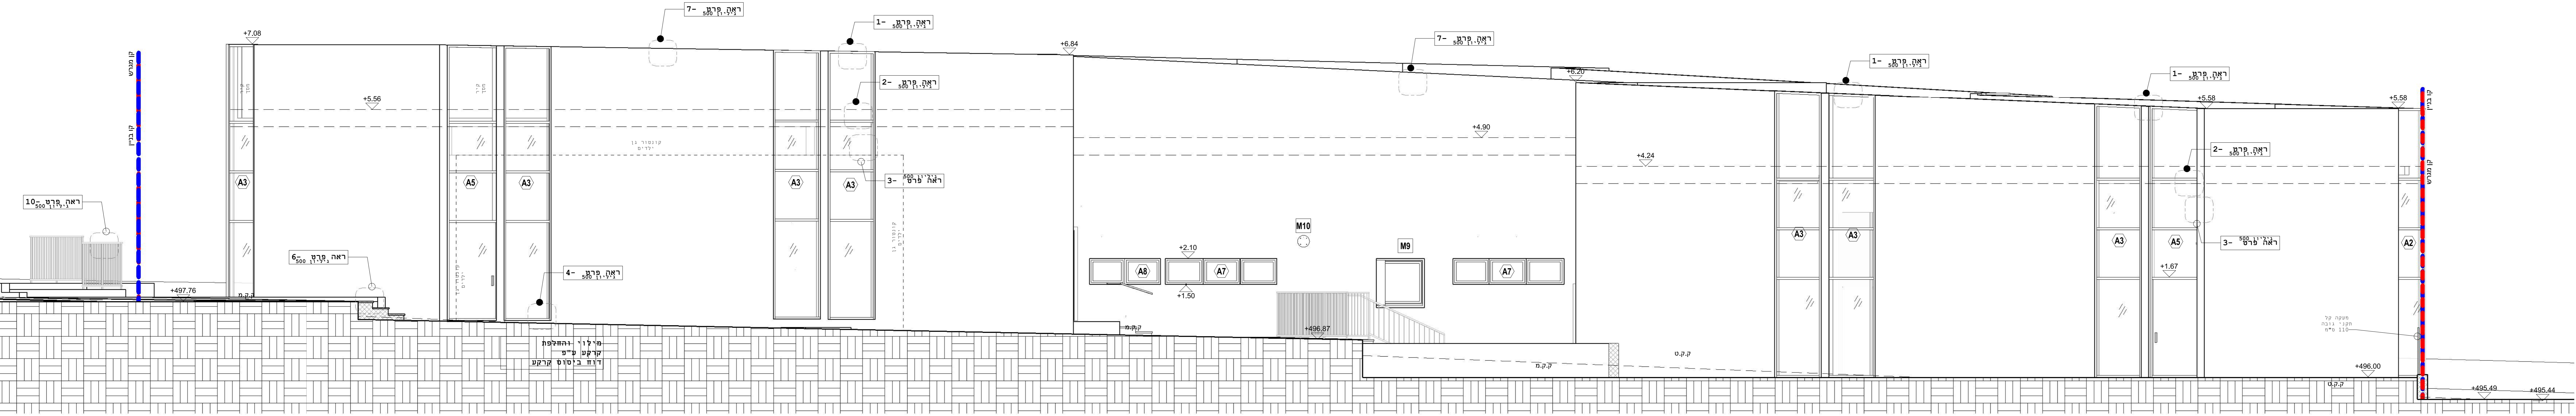

ח. מערבית
1 : 50