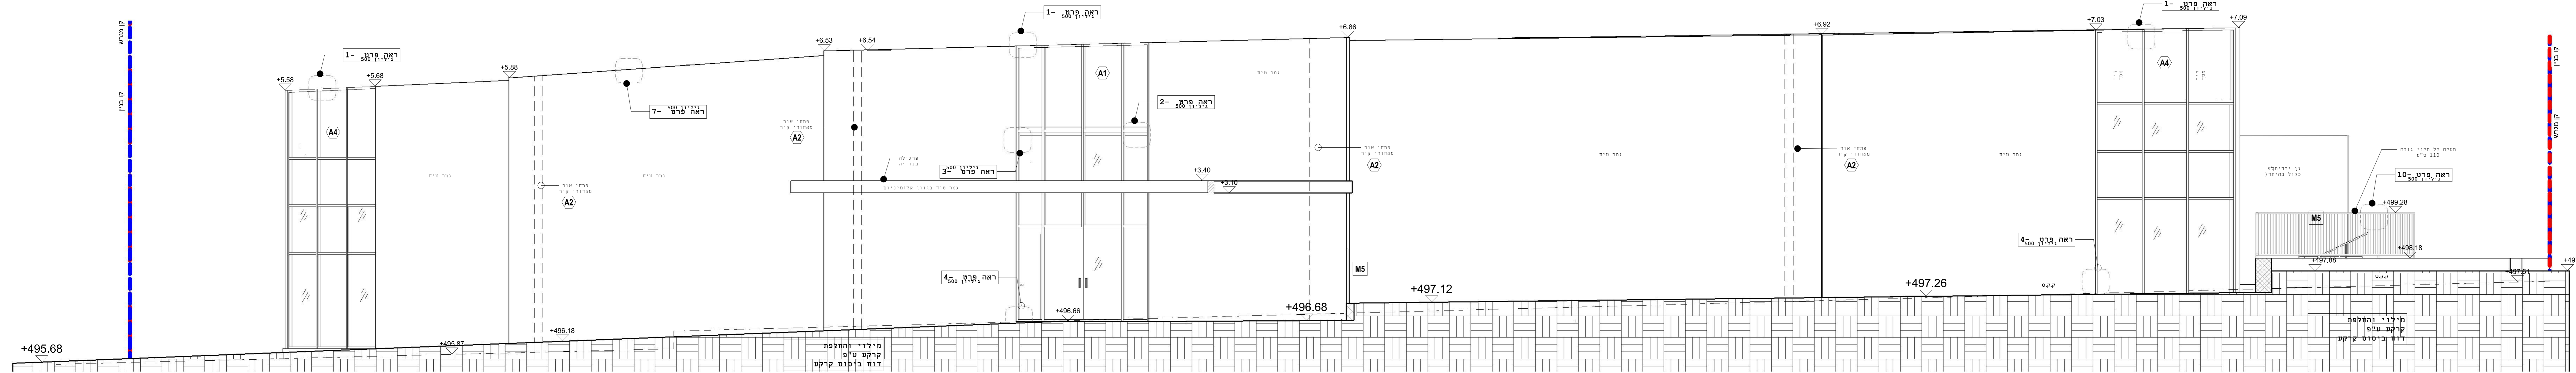

ח. מזרחית
1 : 50