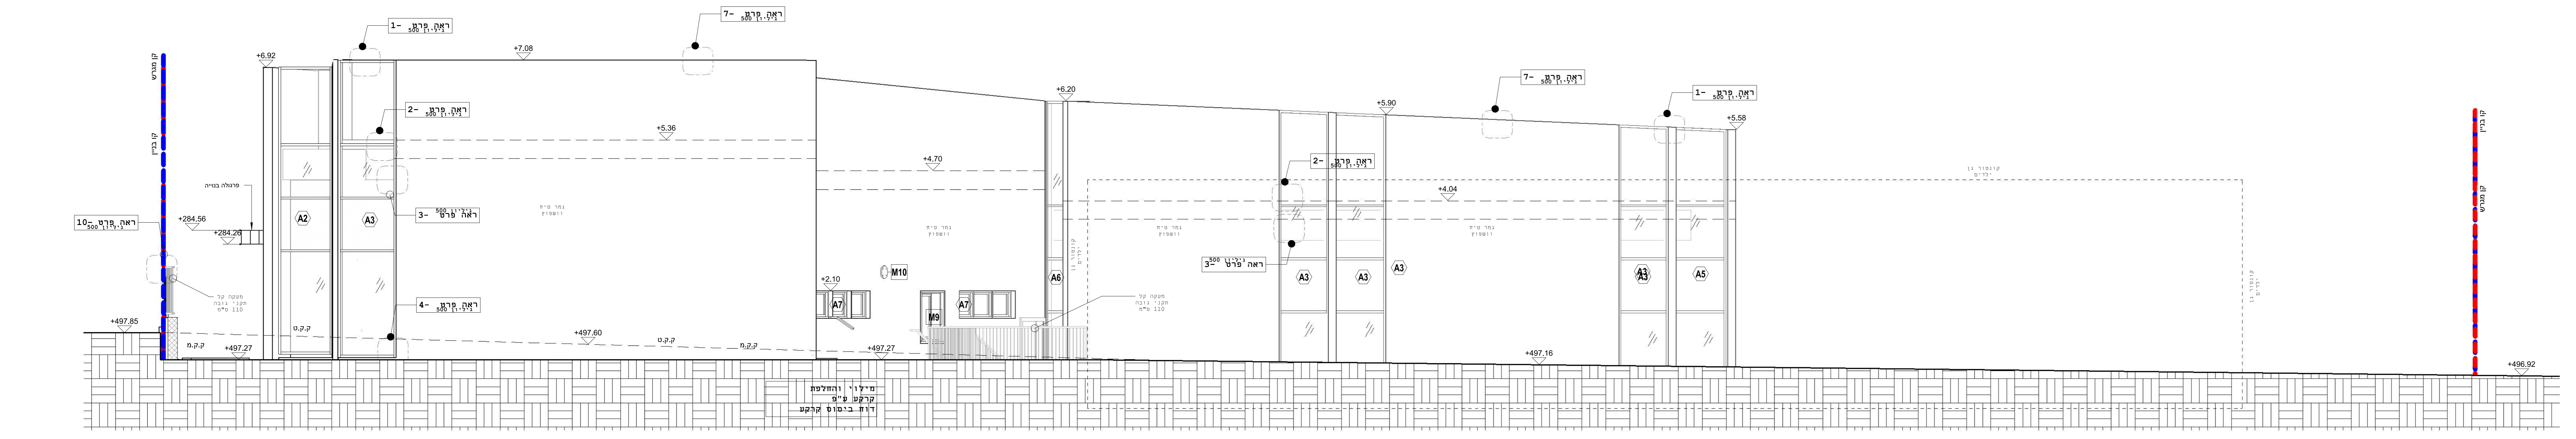

ח. צפונית
1 : 50

ביה"כ שכונת כלניות ירוחם

חזיתות 200

תוכנית	יזום
תאריך	2.4.2023
שרטוט	א"ר
אשר	א"ר
החזרה	א"ר

לעין ☐ לאשר ☐ למכר ☒ לביצוע ☐

Scale 1 : 50

Logo of the architectural firm

רום וצנן 14 תל אביב 6100705
077-9960999
yovce@yovce.net